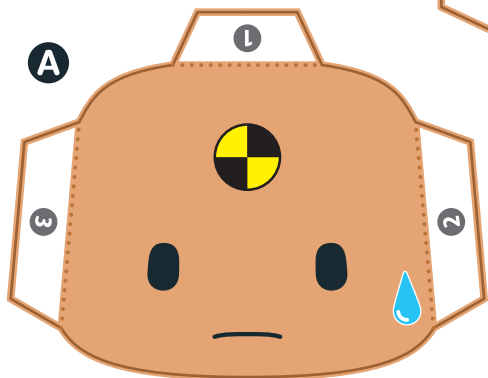

Tatten

cutfoldglue.net

Tatten 004
cutfoldglue.net

- Cut ——— きりとり
- Hill-fold やまおり
- Valley-fold - - - - - たにおり
- Glue ①-① のりしろ
⑥-⑥