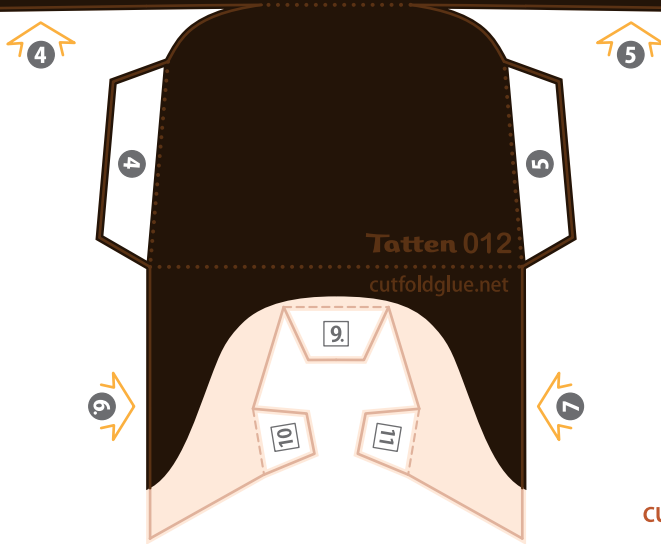

# Tatten

cutfoldglue.net

- Cut ——— きりとり
- Hill-fold ..... やまおり
- Valley-fold - - - - たにおり
- Glue ①-① のりしろ
- ⑥-⑥

Tatten 012