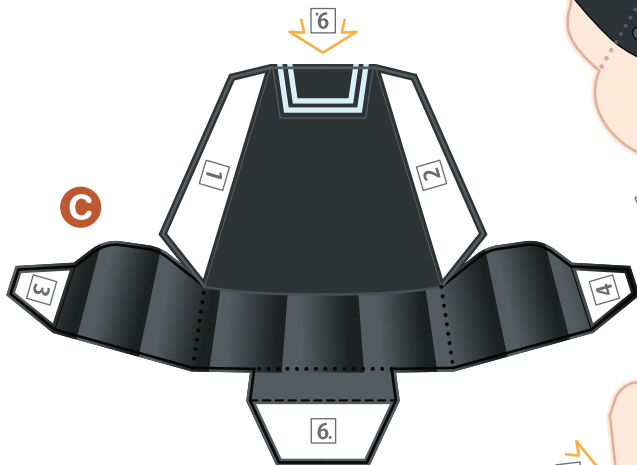

# Tatten

cutfoldglue.net

- Cut ——— きりとり
- Hill-fold ..... やまおり
- Valley-fold - - - - たにおり
- Glue ①-① のりしろ
- ⑥-⑥

Tatten 012