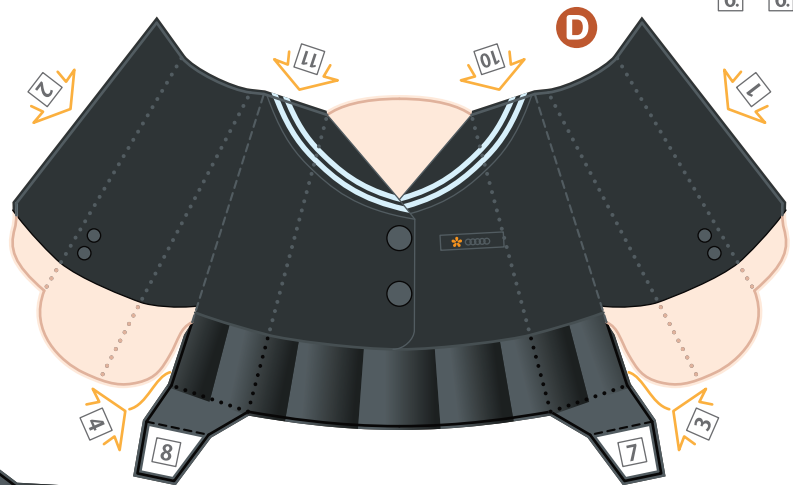

# Tatten

cutfoldglue.net

- Cut ——— きりとり
- Hill-fold ..... やまおり
- Valley-fold - - - - たにおり
- Glue ①-① のりしろ
- ⑥-⑥

Tatten 012