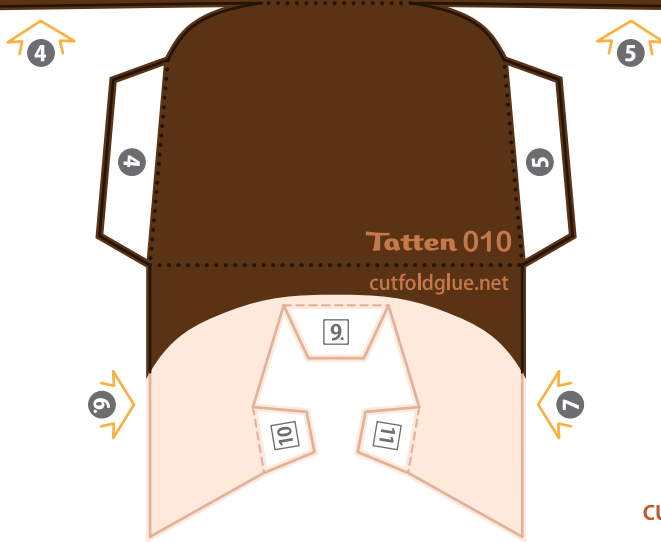

Tatten

cutfoldglue.net

- Cut ——— きりとり
- Hill-fold やまおり
- Valley-fold - - - - たにおり
- Glue ①-① のりしろ

Tatten 010

©2013 Tetsuya Watabe / Kamimodel