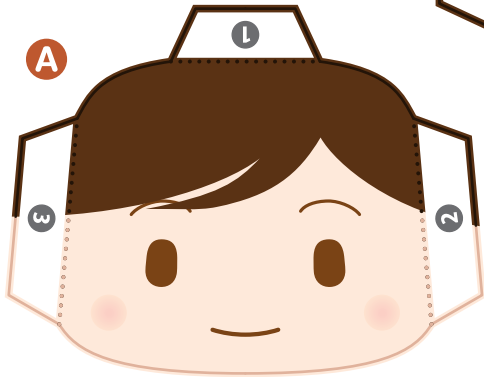

Tatten

cutfoldglue.net

- Cut ——— きりとり
- Hill-fold やまおり
- Valley-fold - - - - たにおり
- Glue ①-① のりしろ

Tatten 010

©2013 Tetsuya Watabe / Kamimodel