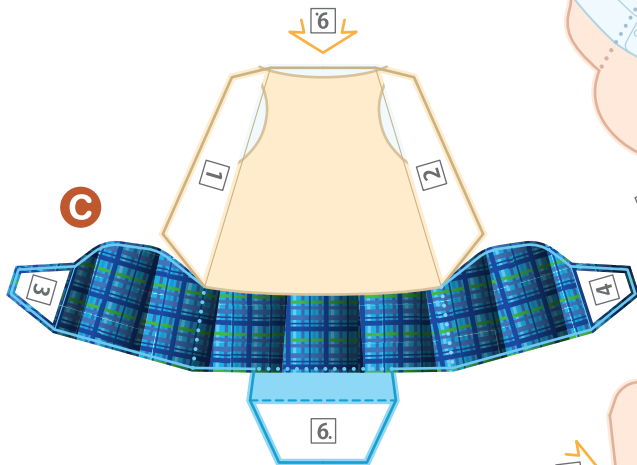

Tatten

cutfoldglue.net

- Cut ——— きりとり
- Hill-fold やまおり
- Valley-fold - - - - たにおり
- Glue ①-① のりしろ

Tatten 010

©2013 Tetsuya Watabe / Kamimodel