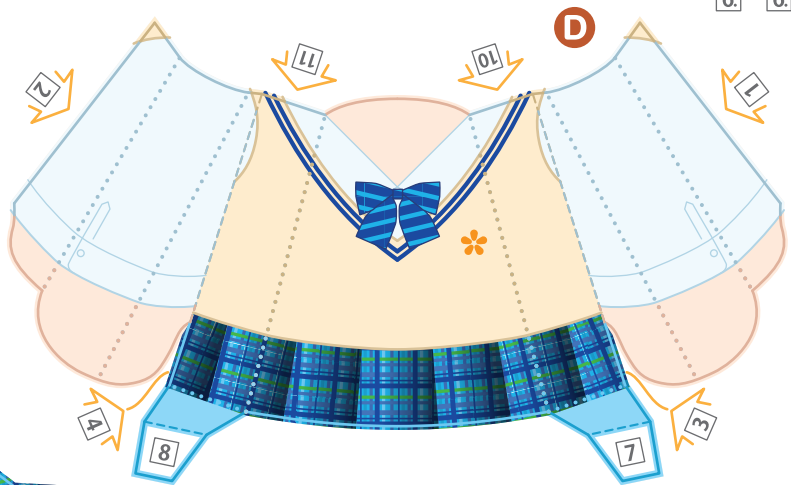

Tatten

cutfoldglue.net

- Cut ——— きりとり
- Hill-fold やまおり
- Valley-fold - - - - たにおり
- Glue ①-① のりしろ

Tatten 010

©2013 Tetsuya Watabe / Kamimodel