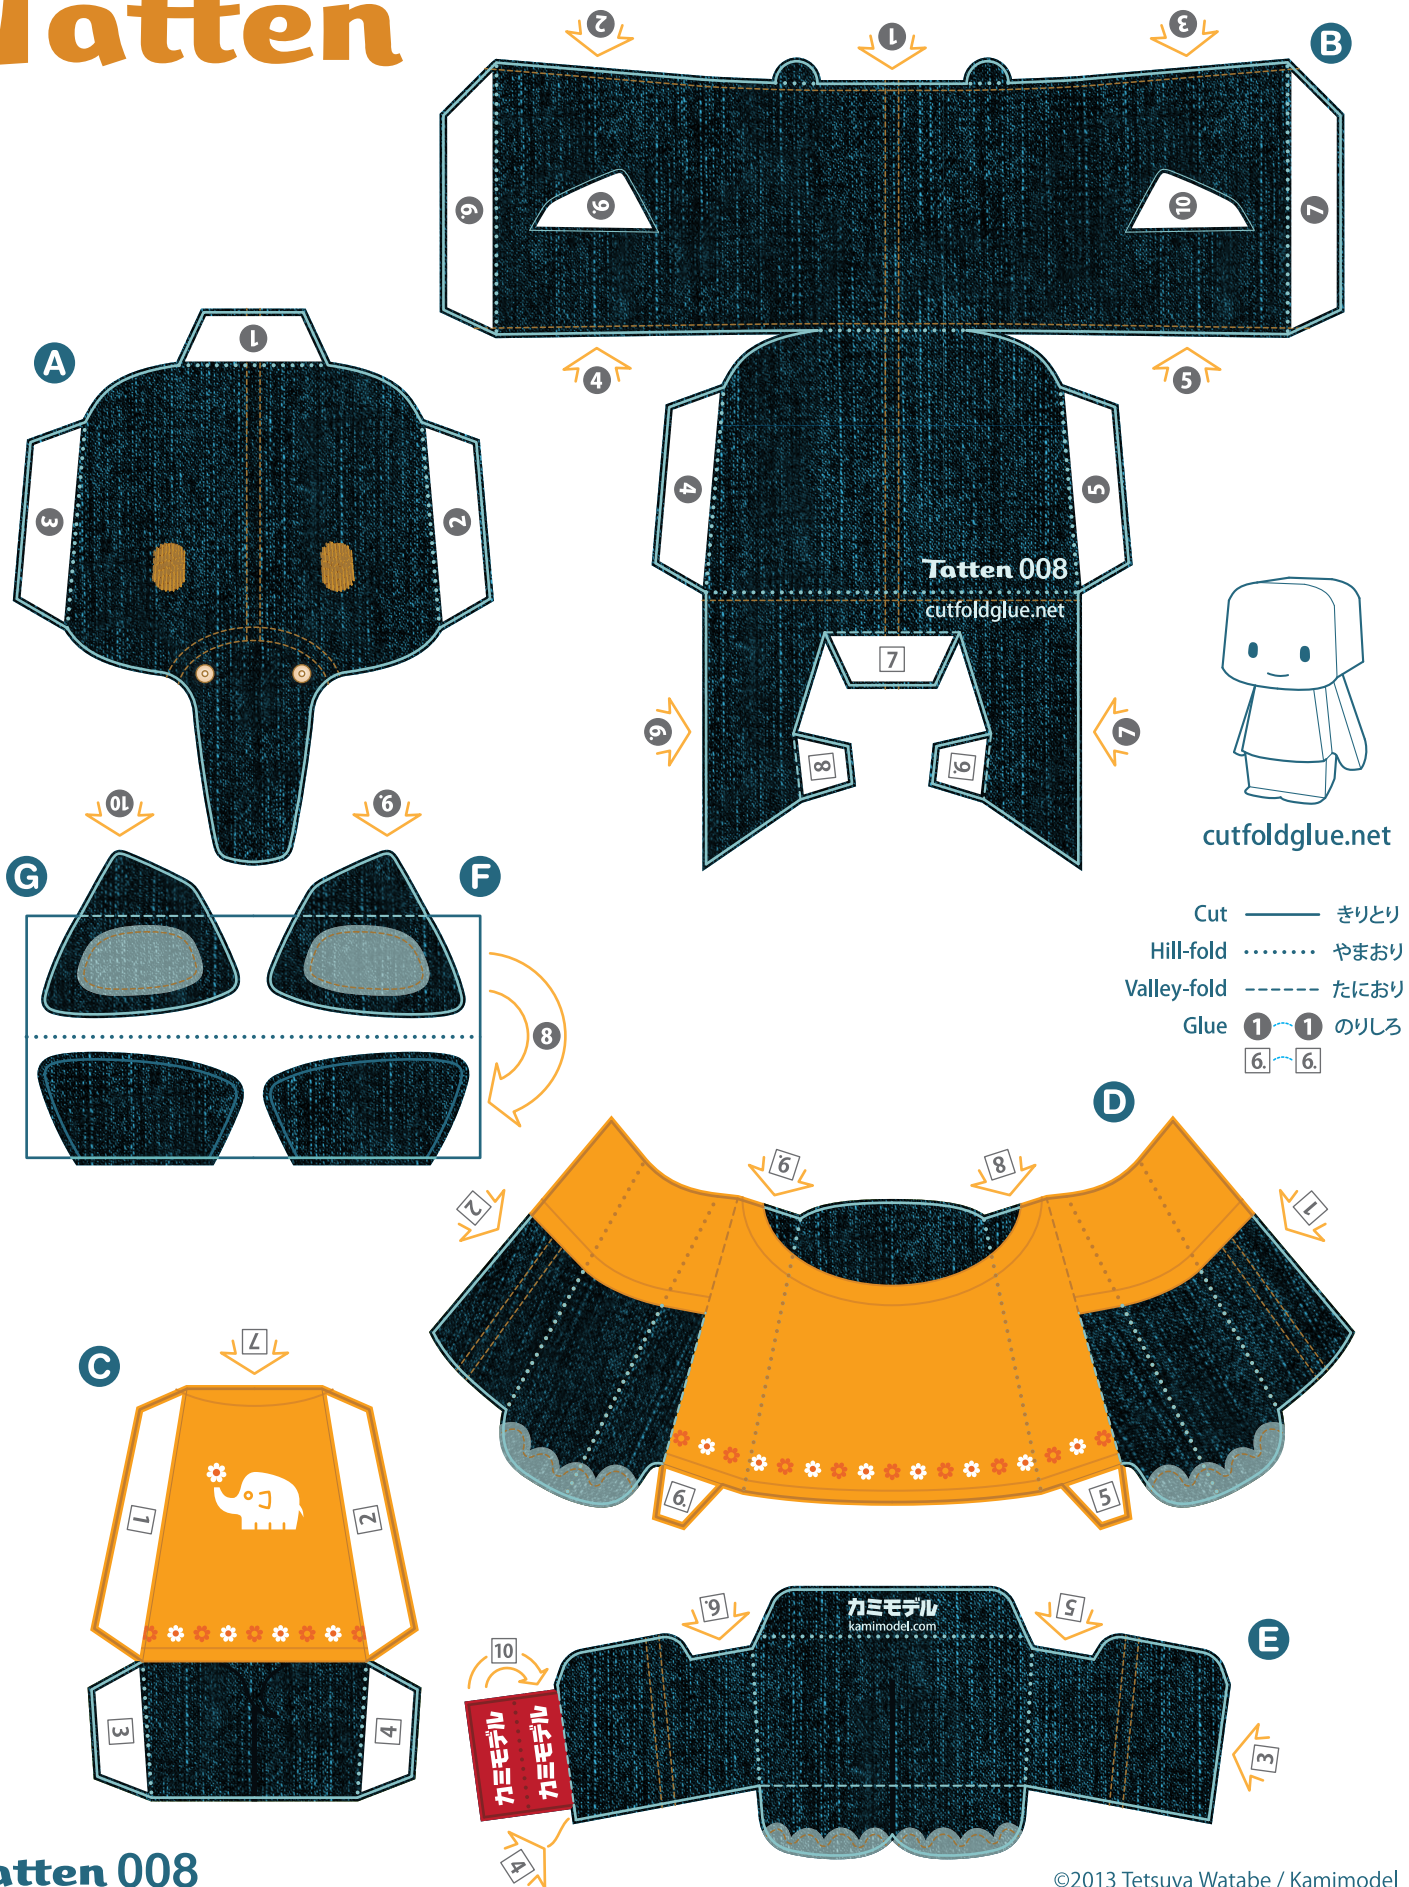

# Tatten

cutfoldglue.net

- Cut ——— きりとり
- Hill-fold ..... やまおり
- Valley-fold - - - - たにおり
- Glue ①-① のりしろ
- ⑥-⑥