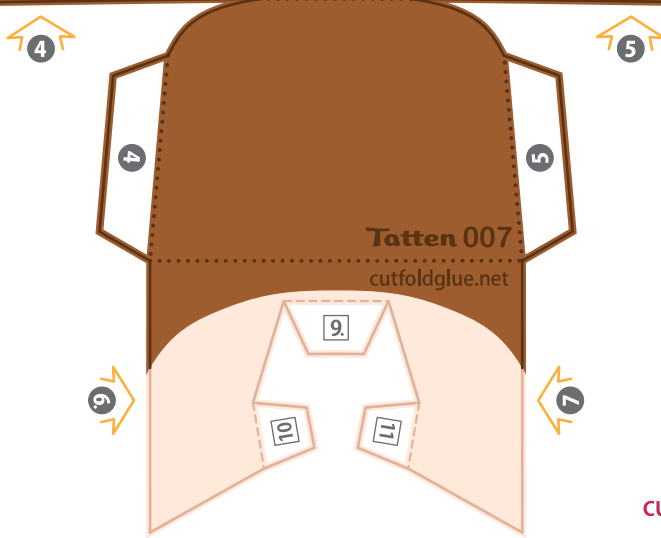

Tatten

cutfoldglue.net

- Cut ——— きりとり
- Hill-fold やまおり
- Valley-fold - - - - たにおり
- Glue ①-① のりしろ
- ⑥-⑥

Tatten 007