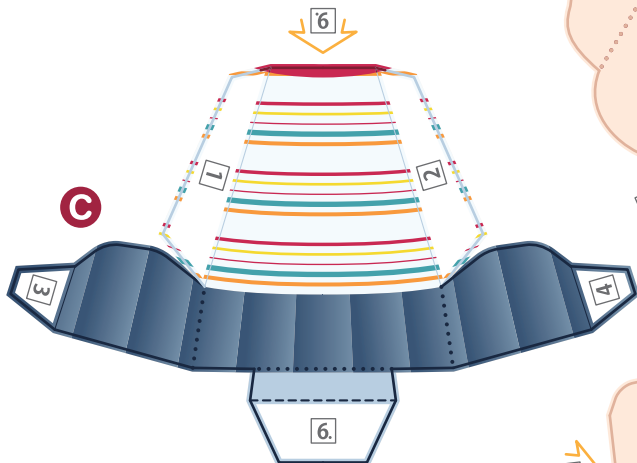

Tatten

cutfoldglue.net

- Cut ——— きりとり
- Hill-fold やまおり
- Valley-fold - - - - たにおり
- Glue ①-① のりしろ
- ⑥-⑥

Tatten 007