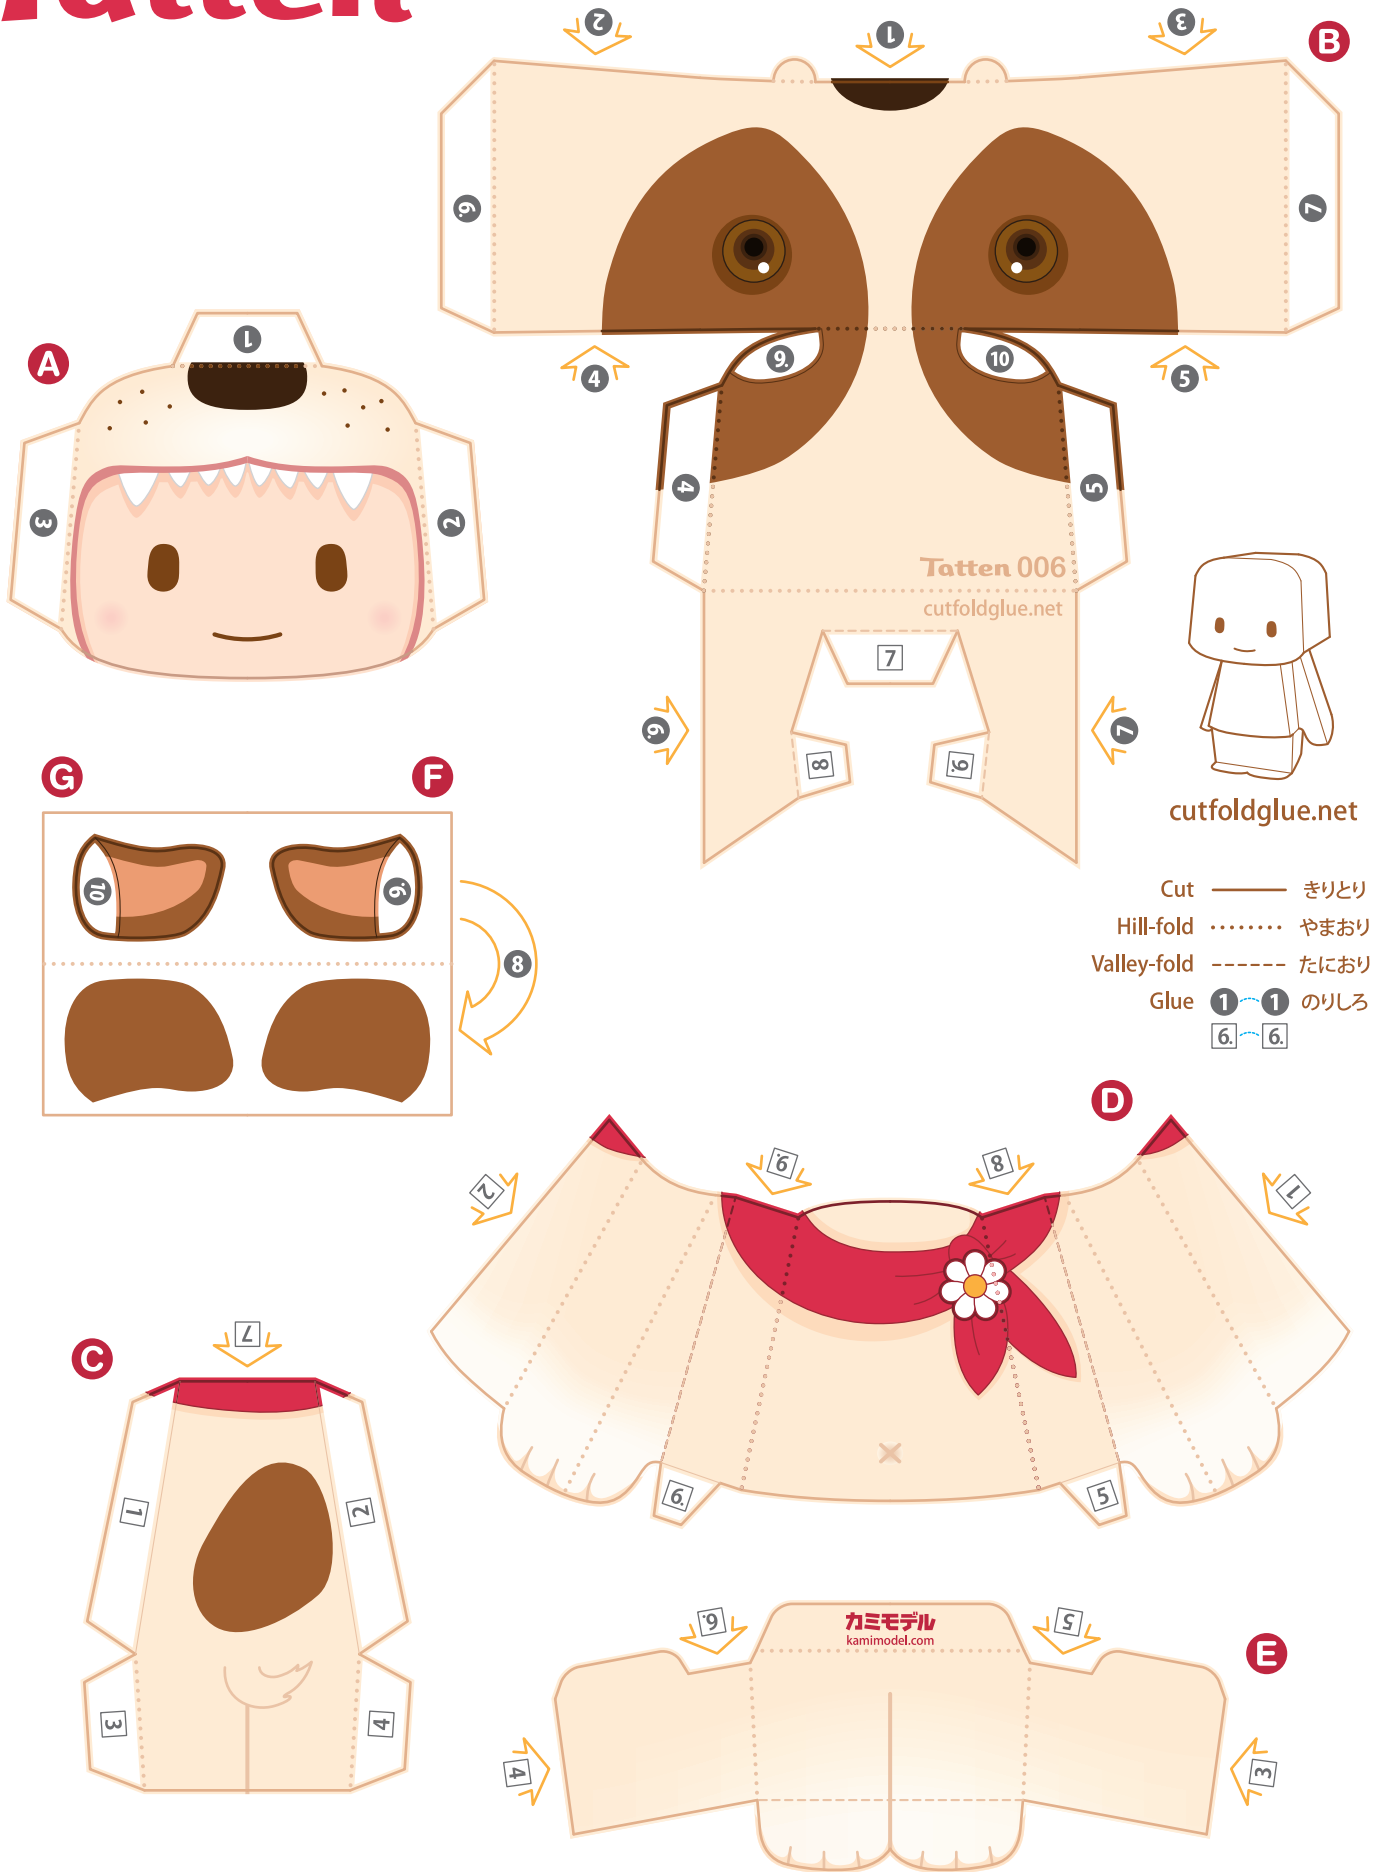

Tatten

cutfoldglue.net

- Cut ——— きりとり
- Hill-fold やまおり
- Valley-fold - - - - - たにおり
- Glue ①-① のりしろ
⑥-⑥