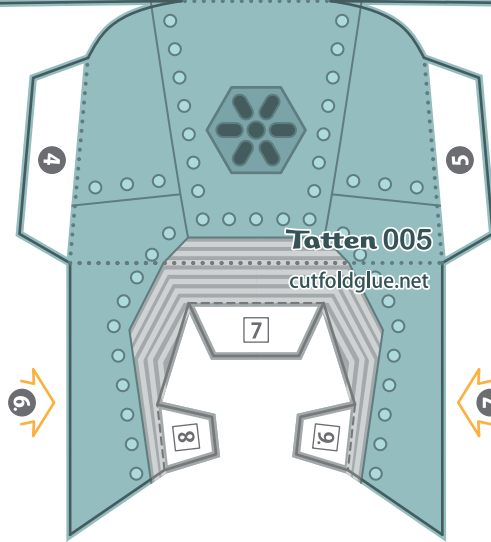

Tatten

cutfoldglue.net

- Cut ——— きりとり
- Hill-fold やまおり
- Valley-fold - - - - たにおり
- Glue ①-① のりしろ
⑥-⑥

Tatten 005

©2013 Tetsuya Watabe / Kamimodel