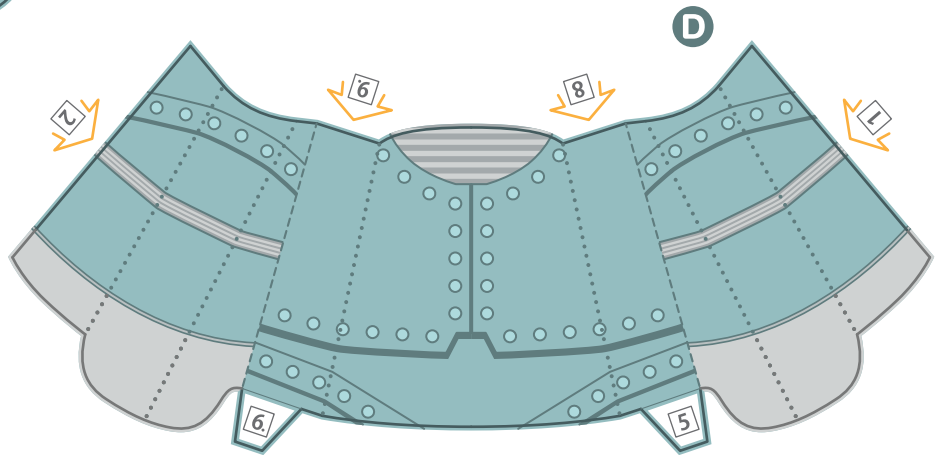

Tatten

cutfoldglue.net

- Cut ——— きりとり
- Hill-fold やまおり
- Valley-fold - - - - たにおり
- Glue ①-① のりしろ
⑥-⑥

Tatten 005

©2013 Tetsuya Watabe / Kamimodel