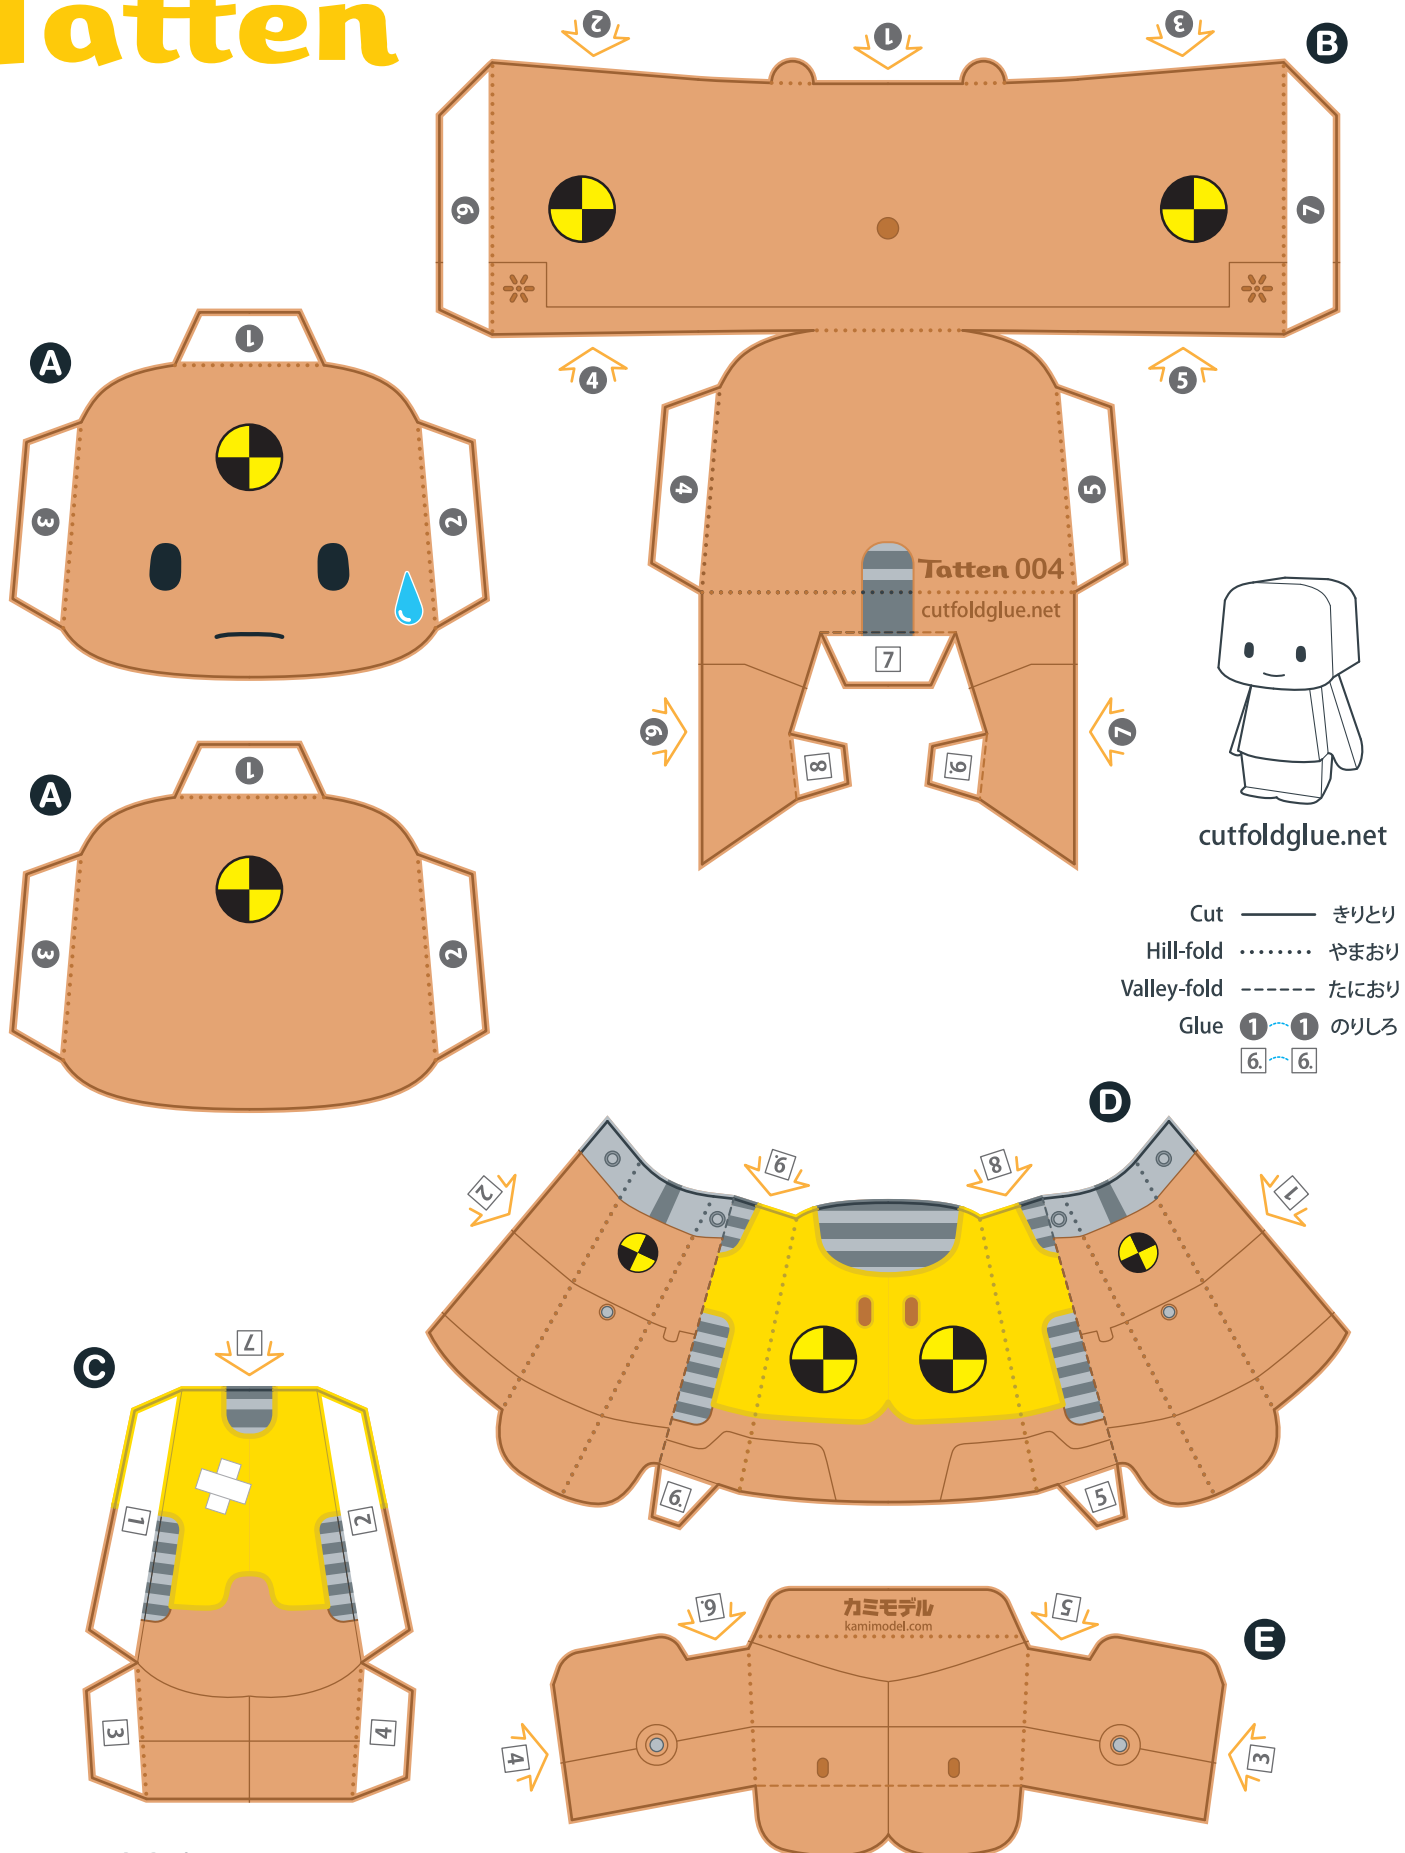

Tatten

cutfoldglue.net

- Cut ——— きりとり
- Hill-fold やまおり
- Valley-fold - - - - - たにおり
- Glue ①-① のりしろ
⑥-⑥