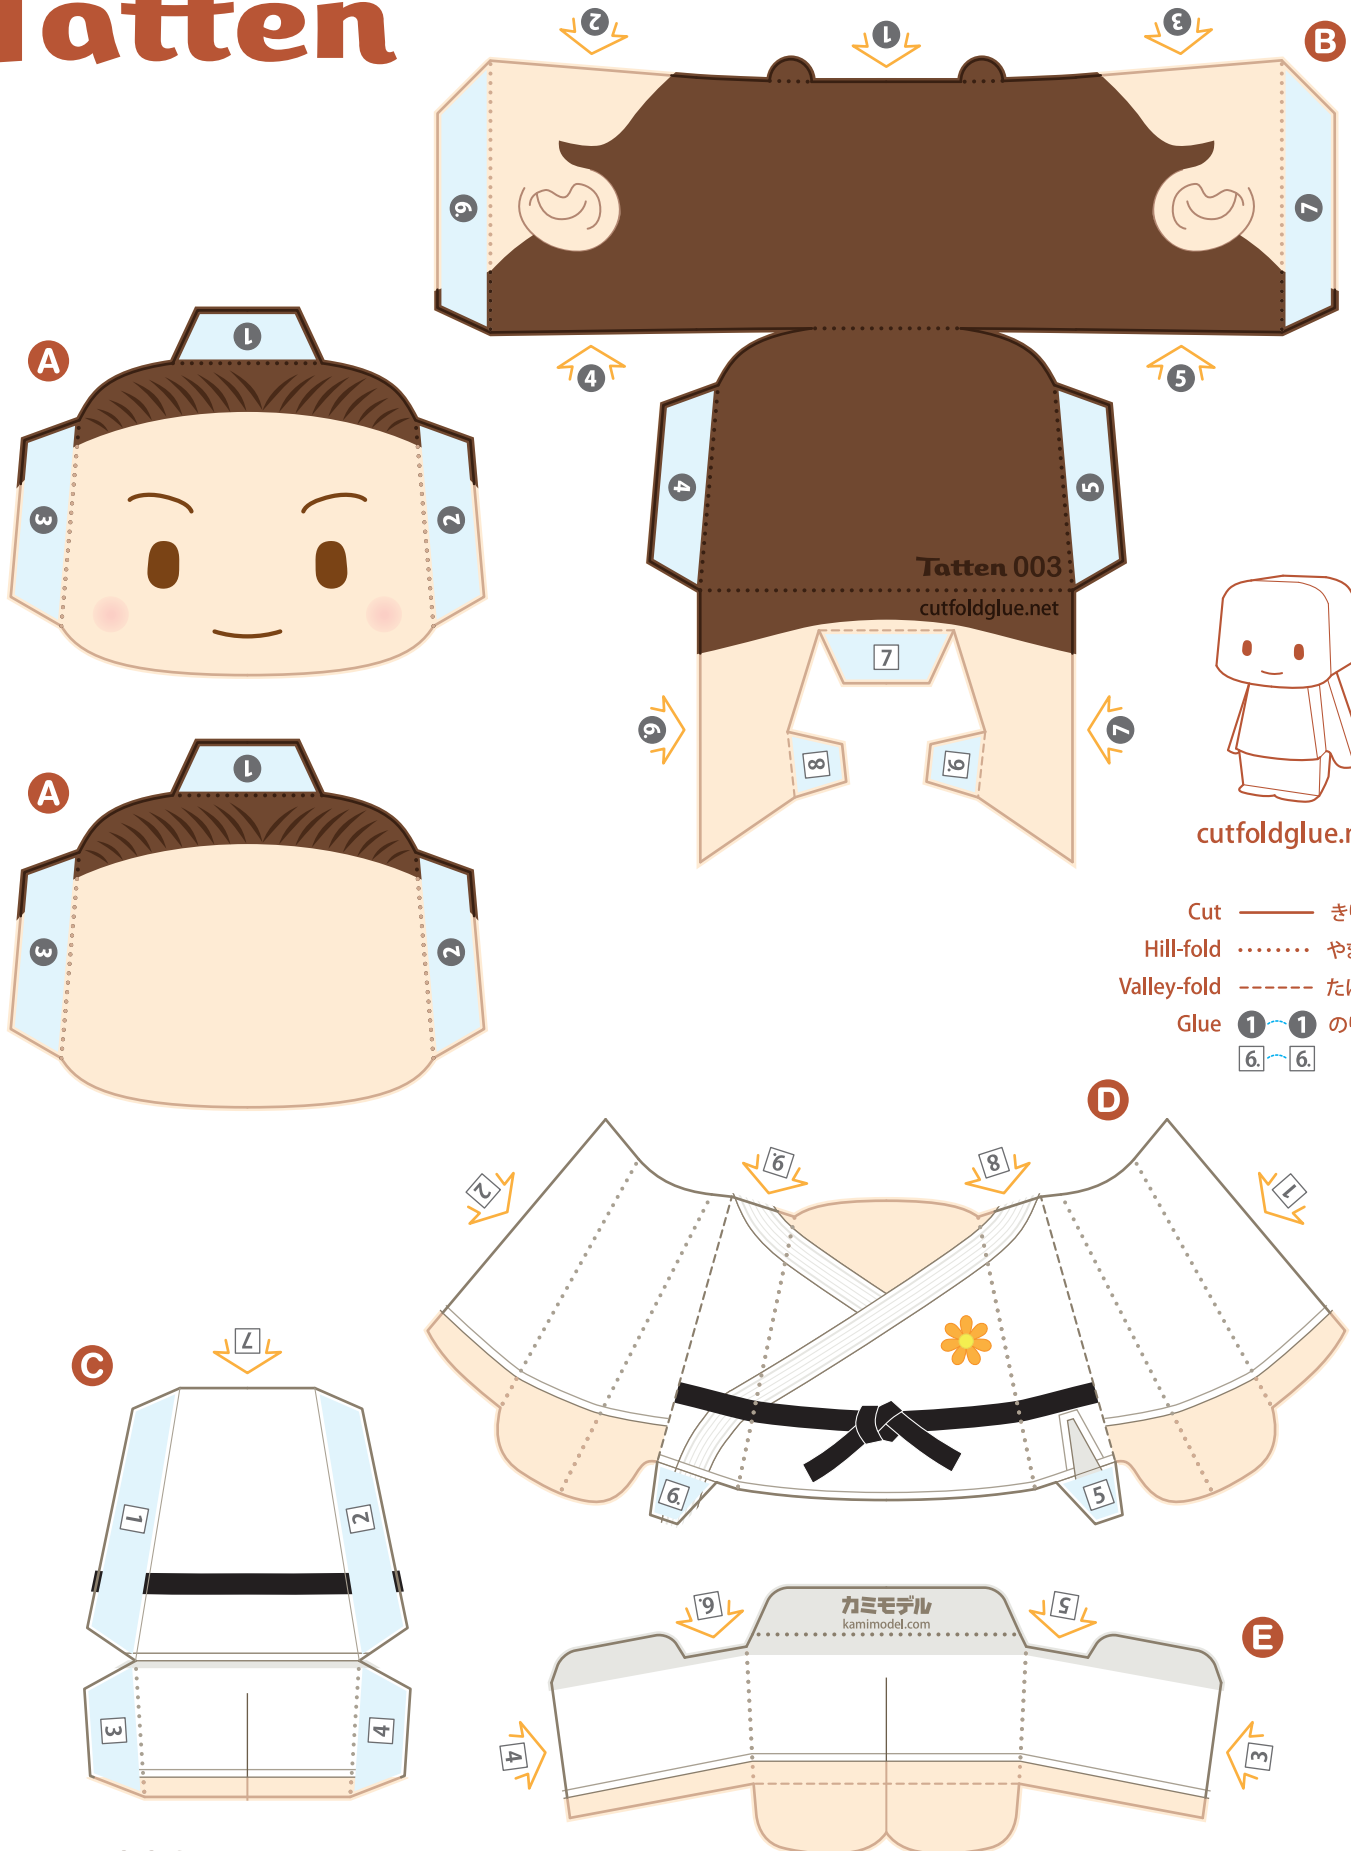

Tatten

cutfoldglue.net

- Cut ——— きりとり
- Hill-fold やまおり
- Valley-fold - - - - たにおり
- Glue ①-① のりしろ
⑥-⑥